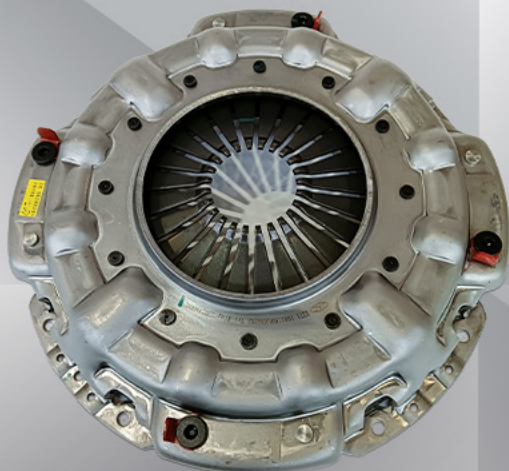

ЛЕТНЕЕ ПРЕДЛОЖЕНИЕ

НАИМЕНОВАНИЕ	№ ЗАП/ЧАСТИ	ЦЕНА с НДС
Подшипник сцепления выжимной	81СТ4867F2	4 419 Р
Диск сцепления	1600200LE35F	14 819 Р
Корзина сцепления	1601100LE17G01	14 159 Р
Диск ведомый сцепления	045113160100290000	15 314 Р
Диск нажимной сцепления с кожухом	045113161100190000	12 803 Р
Диск сцепления	1601200LE352XZ	23 662 Р
Корзина сцепления	1601100LE352XZ	21 337 Р